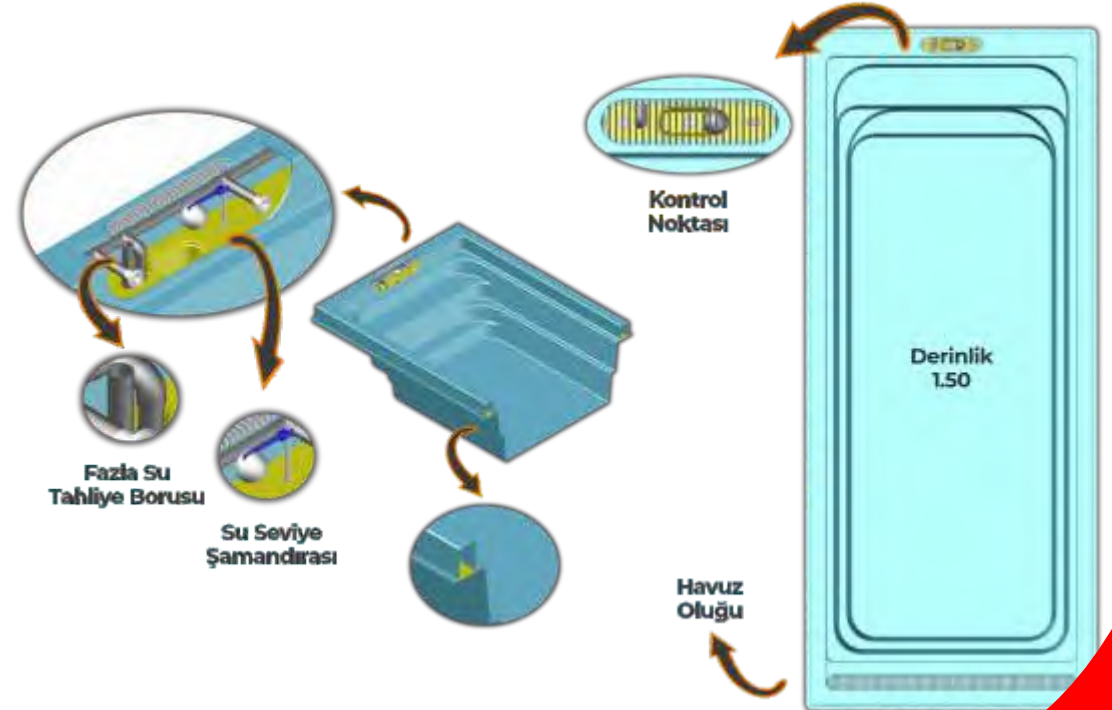

400*750*150
400*850*150
Skimmerli

FİBERGLASS HAVUZLAR

Hızlı, pratik, sağlam, güvenli...

Fiber yüzme havuzlarının monoblok prefabrik yapısı ve tüm havuz ekipmanlarının fabrika ortamında montajlı şekilde uygulanması hızlı ve kolay kurulum imkanı sağlar.

Sızdırma ve tadilat derdi yok, Antibakteriyel ve hijyenik, Yosun tutmaz, Hızlı ve kolay kurulum, Kimyevi maddelere, ısı şoklarına, her türlü hava koşulları ve ultraviyole ışınlarına dayanıklı.

Fiber Havuz hakkında detaylı bilgi ve fiyat için bize ulaşın: **Girne / Lefkoşa / Güzelyurt / Lefke 0546 998 0203 - 0533 832 7229 Mağusa: 0533 832 4446**

ELEGANCE

Görünümü ile şık!

Taşma Kanallı, Denge Tanklı, Patentli Fiber Havuz Modellerimiz

Elegance

✓ Suyu kendinden ayarlıyor

✓ Fazla suyu boşaltıyor.

Elegance Teknik Özellikleri

Ebat (m)	Kabuk Yüzey (m ²)	Su Hacmi(m ³)
3.20 X 6.60 X 1.40	56	16.88
3.20 X 7.60 X 1.40	64	20.21
3.60 X 8.60 X 1.40	73	29.18

KAWWATI

Kolay ve Hızlı Kurulum!
Sızdırma ve tadilat derdi yok,

Kawaii

- ✓ Antibakteriyel ve hijyenik,
- ✓ Yosun tutmaz,

Kawaii Teknik Özellikleri

Ebat (m)	Kabuk Yüzey (m ²)	Su Hacmi(m ³)
2.50 X 5.00 X 1.35	24	8.3