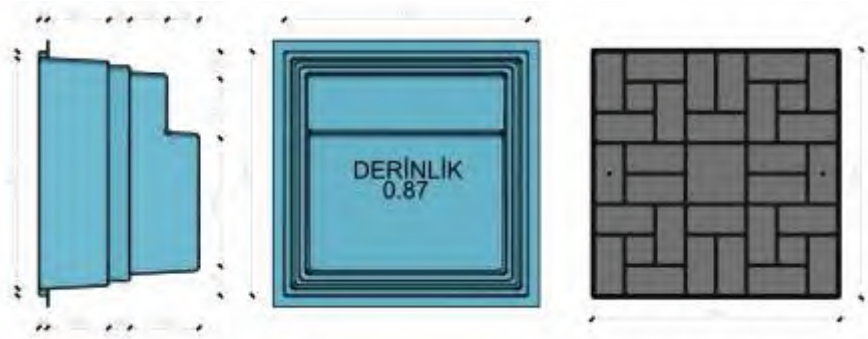

Makine Odası

Havuz fiyatlarına
Makine Odası,
Motor, filtresi ve
kumu dahildir.