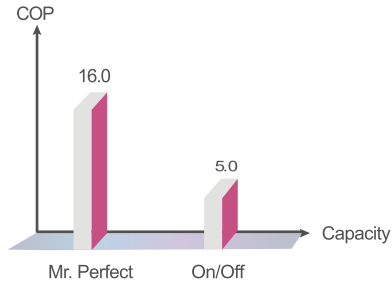

Isı Pompası

INVERTER ISI POMPASI 4 SEASONS SWIMMING MR. PERFECT

Havuzunuzu ısıtıyoruz ve soğutuyoruz!

COP UP TO 16.0

69% MORE ENERGY SAVING
THAN ON/OFF

AIR OPERATION -15°C

50% HEATING OUTPUT
UNDER HARSH CONDITIONS