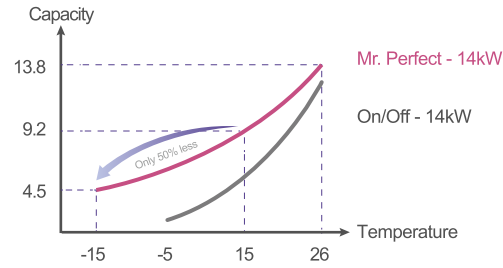

Isı Pompası

INVERTER ISI POMPASI 4 SEASONS SWIMMING MR. PERFECT

Havuzunuzu ısıtıyoruz ve soğutuyoruz!

COP UP TO 16.0

69% MORE ENERGY SAVING
THAN ON/OFF

AIR OPERATION -15°C

50% HEATING OUTPUT
UNDER HARSH CONDITIONS